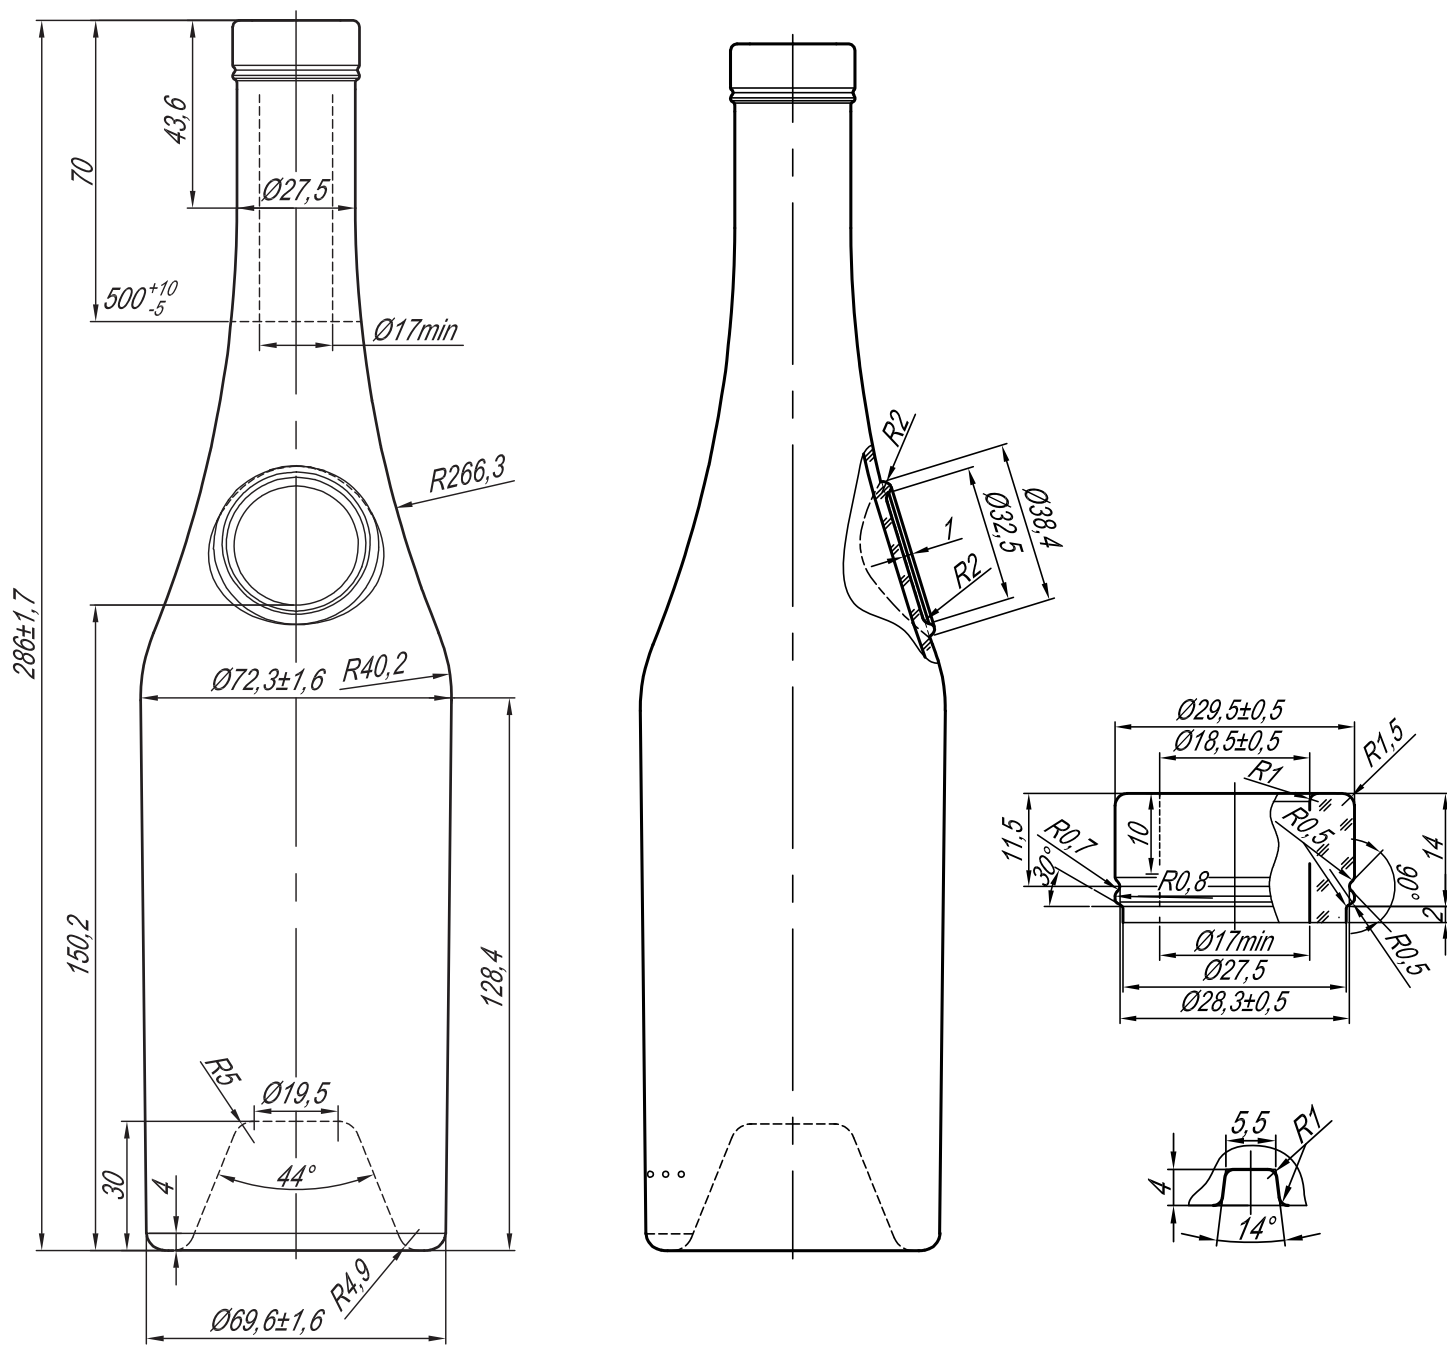

BRENDY

0.500

KMC
G L A S S

- ⊘ Brandy - 0.500

- ⊘ Weight - 425 ± 10 g

- ⊘ Filling CAP - 500 ml

- ⊘ Color - Flint

- ⊘ Diameter - 72.3 ± 1.6